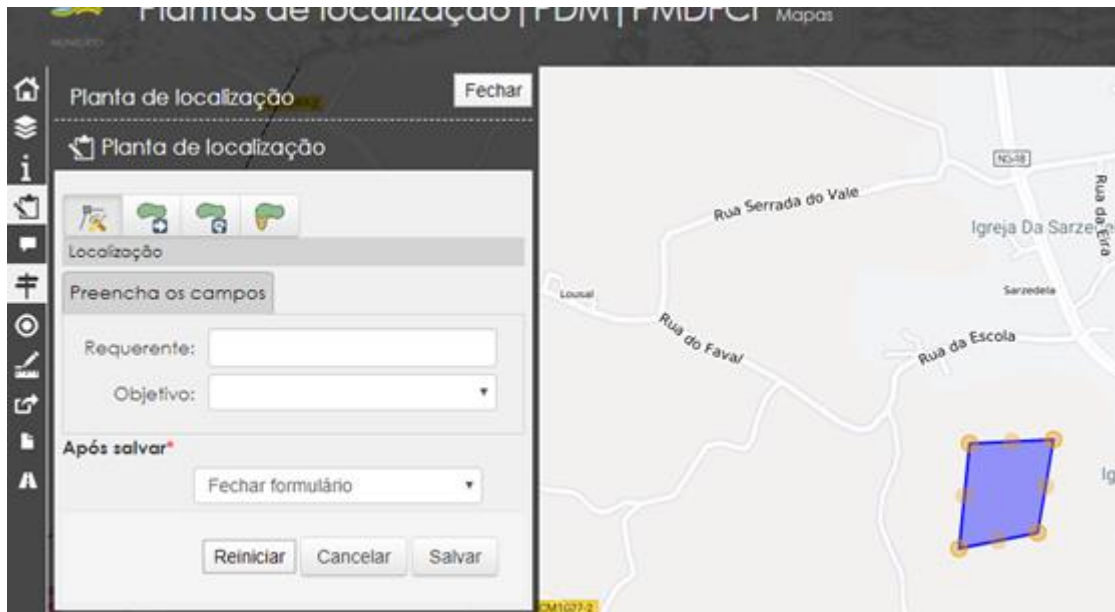

2020

Sistema de Informação Geográfica do Município de Ansião

EMISSÃO DE PLANTAS ONLINE
NUNO LOURENCO

MAPAS – EMISSÃO PLANTAS | CONSULTA PLANOS

Através do link abaixo o munícipe pode aceder, gratuitamente e sem ter de se deslocar aos serviços da Câmara Municipal de Ansião, à(s) planta(s) de localização que necessitar, à consulta do PDM e outros instrumentos de gestão territorial em vigor e rede topográfica municipal

Link: <http://mapasonline.cm-ansiao.pt>

Para as plantas de localização basta seguir os seguintes passos:

1. Posicionar-se no mapa de forma a conseguir enquadrar o local
2. Selecionar o botão "Planta de localização"

3. Clicar no botão "Adicionar"

4. Desenhar o polígono da área que se quer ver representada na Planta de Localização usando o rato para marcar os vértices e terminar com 2 clicks no botão do lado esquerdo do rato.